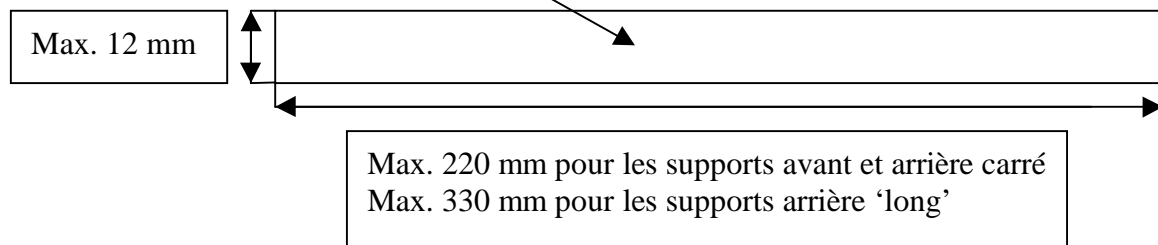

EXPEDITEUR:

Nom:

Rue:

Code postal :

Ville :

AVANTIS-MOUTIER S.A.

Ch. Nicolas-Junker 6

2740 Moutier

Téléphone 032 493 43 97

Fax 032 493 60 28

'Inscription sur les deux plaquettes de fermeture'

Veuillez inscrire ici le texte désiré:

(Le prix du gravage est compris, veuillez envoyer uniquement les deux plaquettes de fermeture à graver)