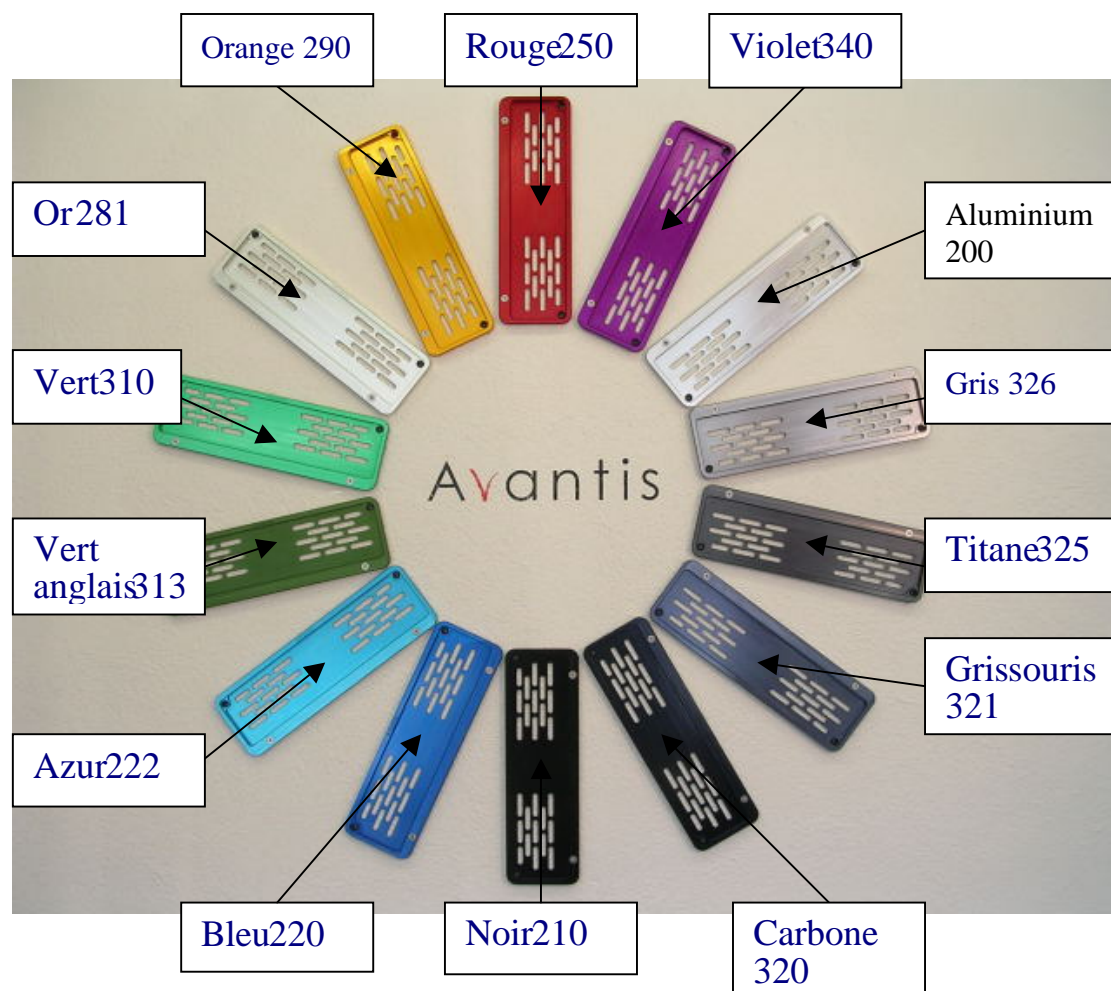

SUPPORT DE PLAQUE 'AVANTIS'

Les supports de plaque 'AVANTIS' (modèle déposé, fabrication suisse) sont en **aluminium anodisé** et ils sont usinés avec des machines modernes de haute précision, gage de qualité irréprochable. La construction est robuste avec le choix des supports pour le type de plaque arrière longue ou carrée. Les couleurs disponibles sont les suivantes :

La languette de chaque support peut être gravée avec du texte ou un logo sans supplément de prix. L'inscription se fait en couleur aluminium naturel, c'est pour cette raison que le meilleur résultat s'obtient avec les supports de couleurs foncées.